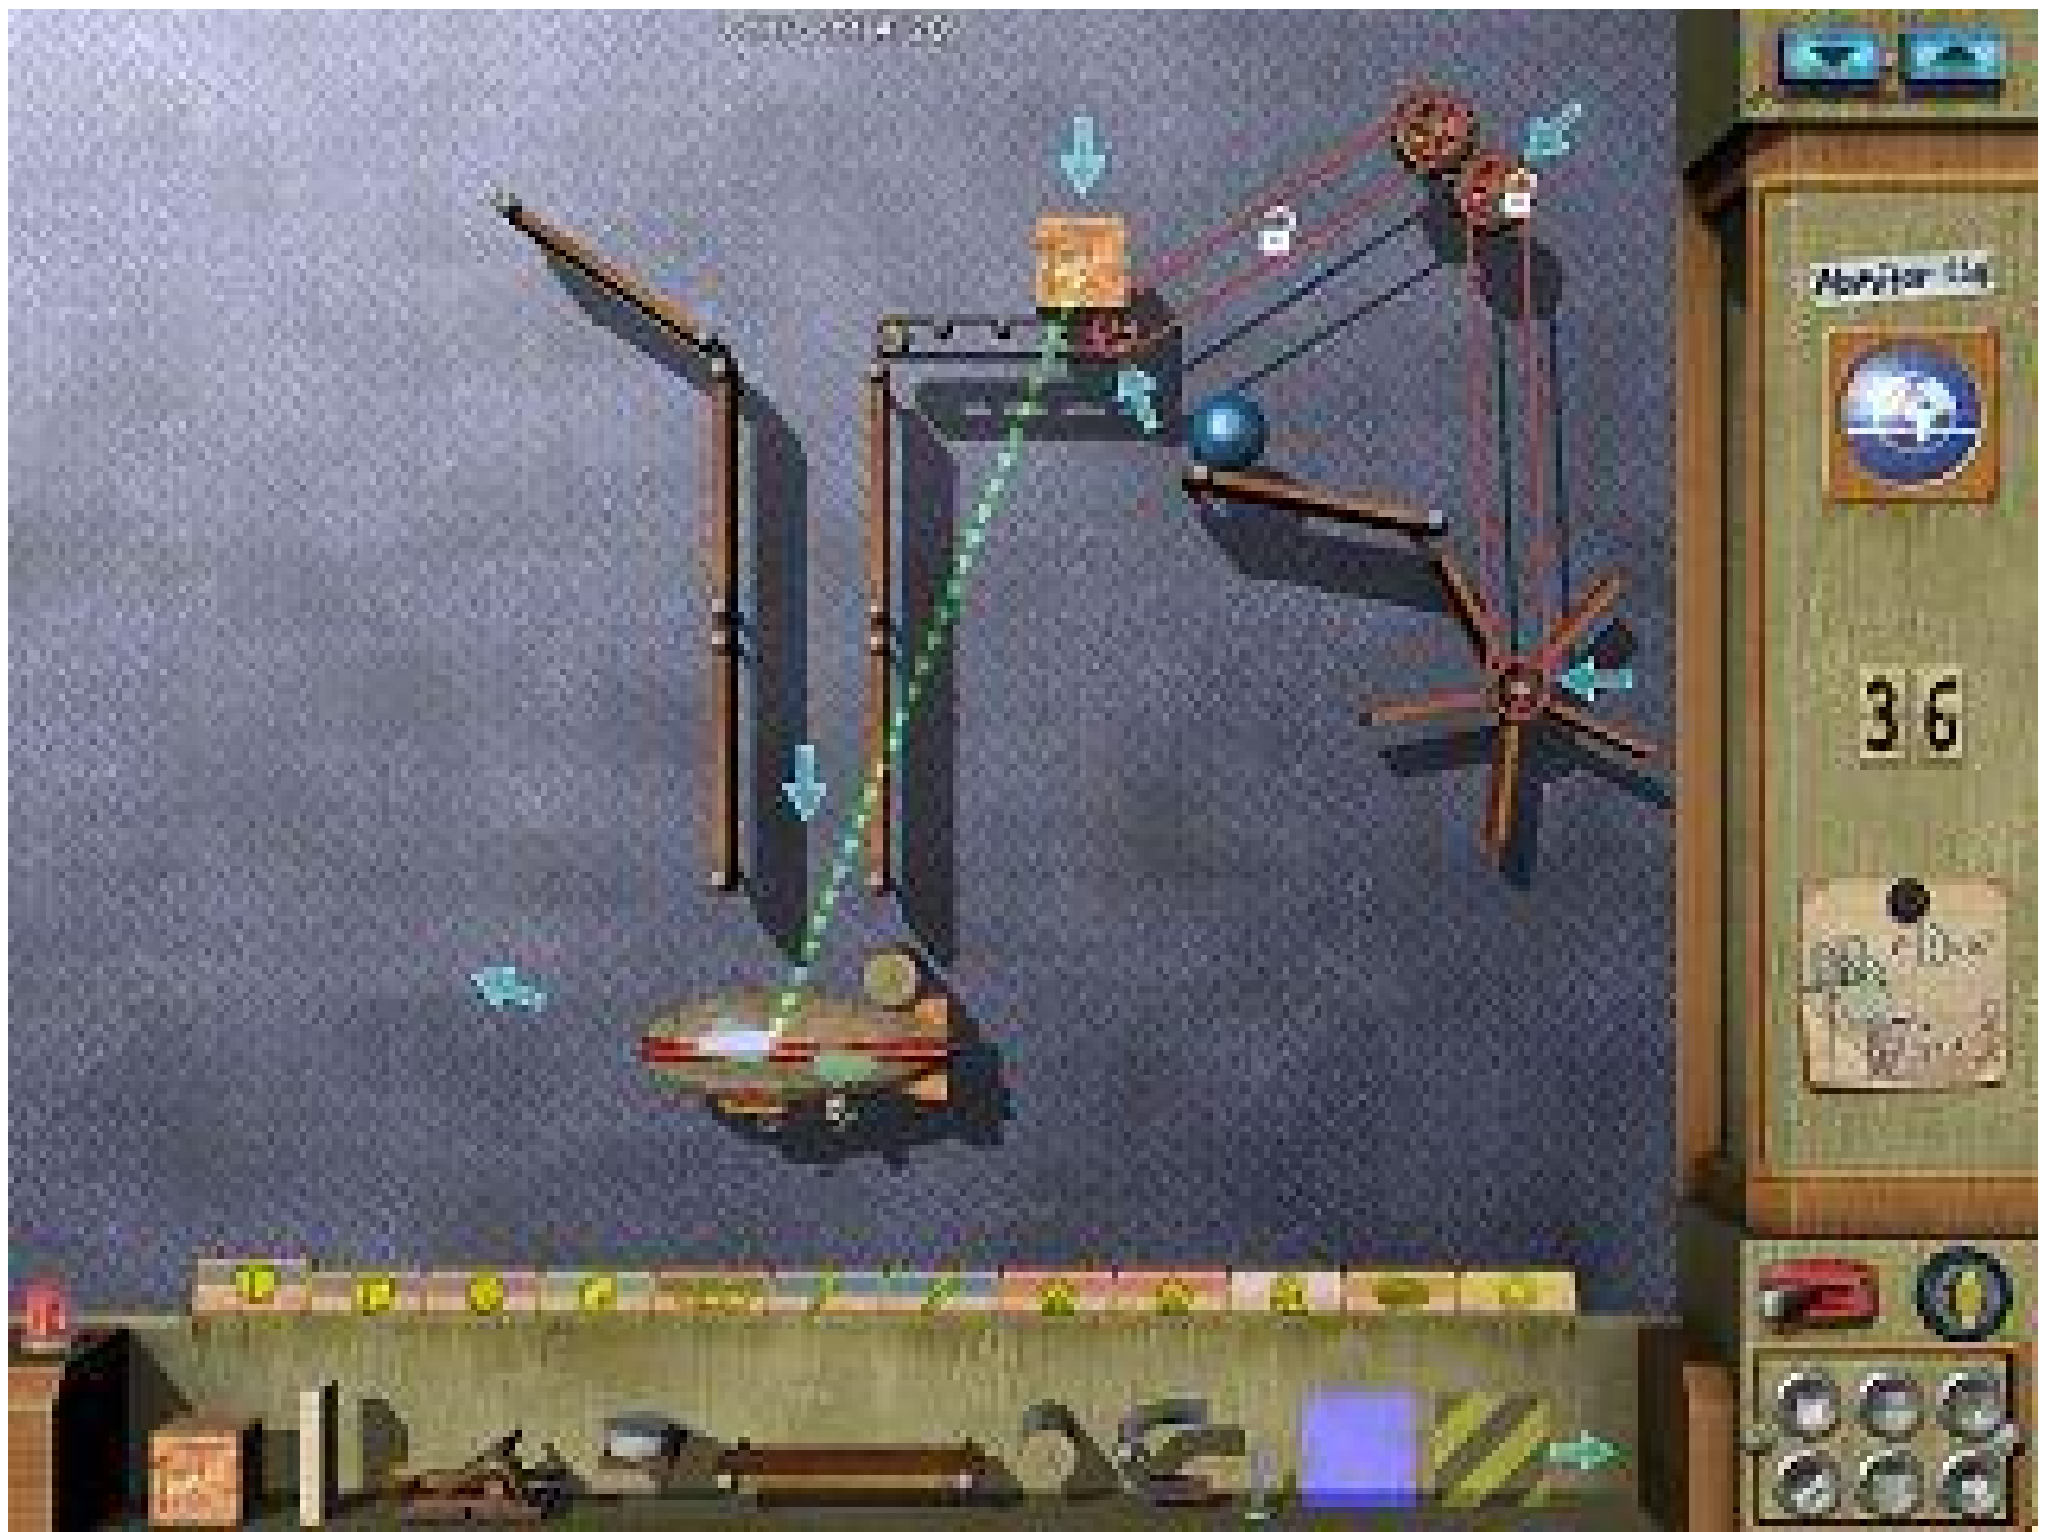

© Blomberg 2011

Zeitpunkt (6/120)

Rate: 159.331

zweite Pause(10/20)

104 ingbot01128

Completion Time (4:23)

ditto Postel (6-20)

Felverfolgung (3/22)

House: Reppin 15/200