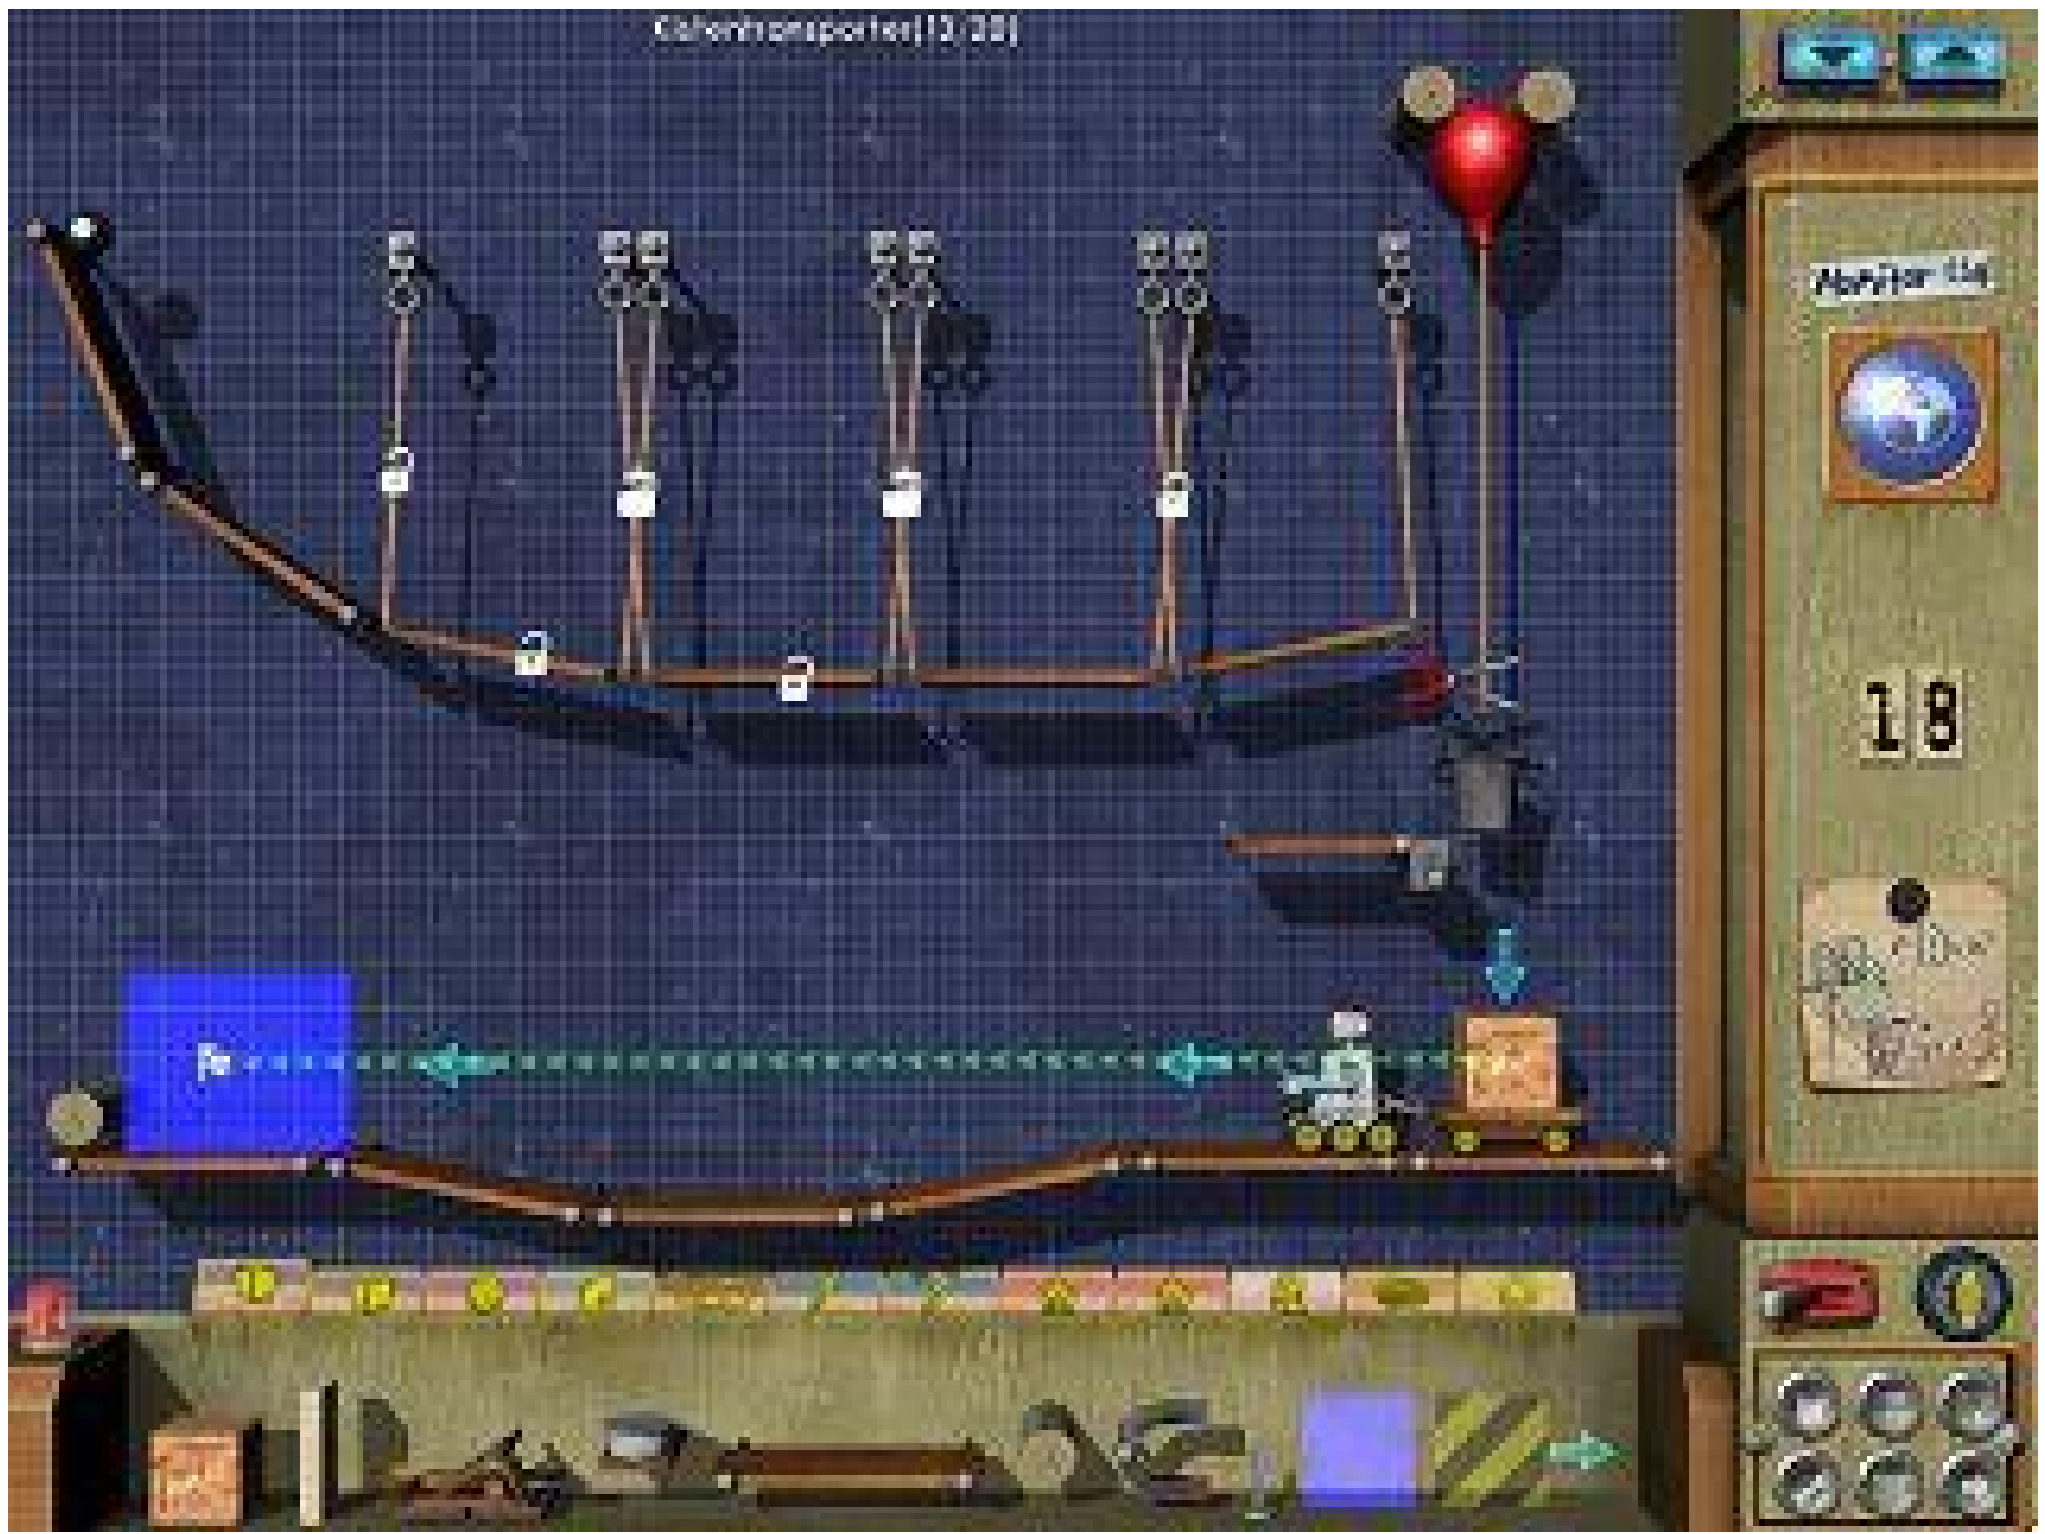

© Blomberg 2011

Zeitpunkt (6/120)

Rate: 159.331

zweite Pause(10/20)

104 ingbot01128

Completion Time (4:23)

ditto Postel (6-20)

Felverfolgung (3/22)

House: Reppin 15/200